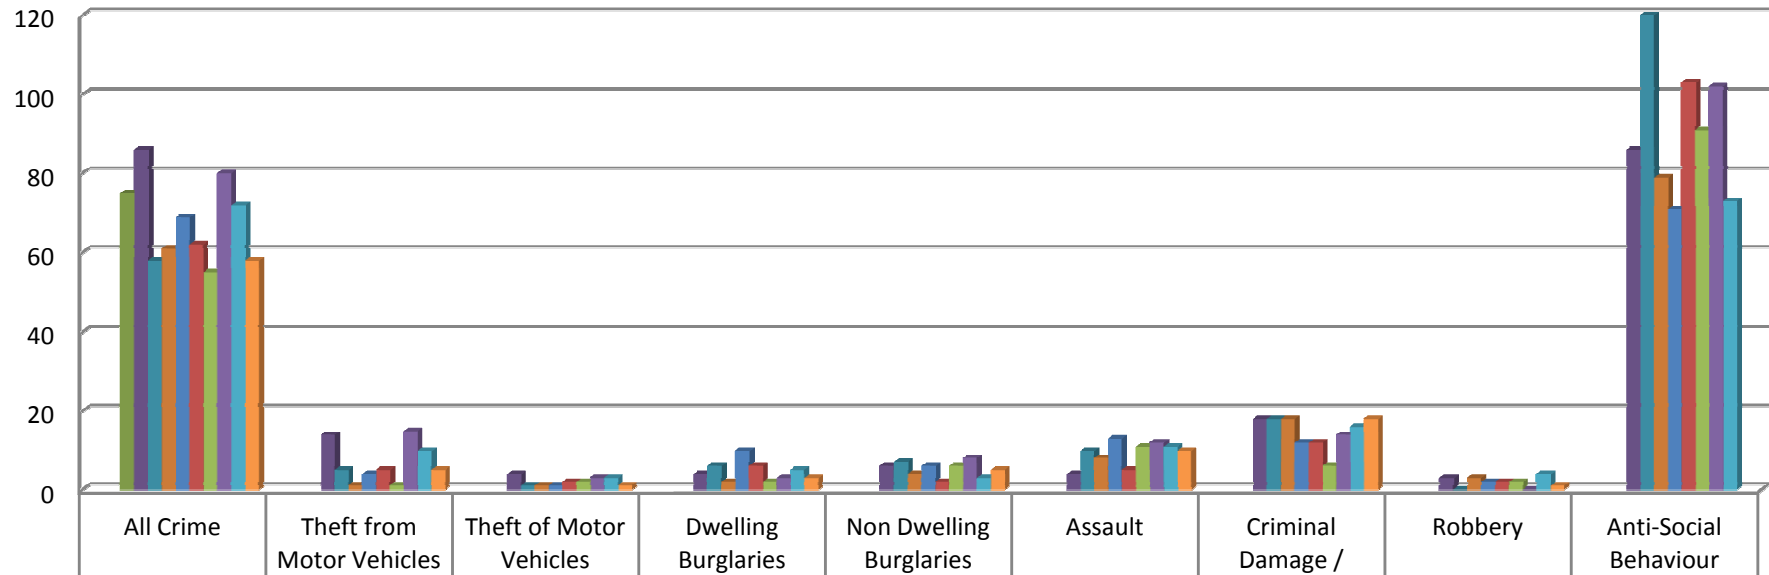

Crime Figures for Chellaston and Shelton Lock 2009

	All Crime	Theft from Motor Vehicles	Theft of Motor Vehicles	Dwelling Burglaries	Non Dwelling Burglaries	Assault	Criminal Damage / Arson	Robbery	Anti-Social Behaviour
■ Jan-09									
■ Feb-09									
■ Mch-09	75								
■ Apr-09	86	14	4	4	6	4	18	3	86
■ May-09	58	5	1	6	7	10	18	0	120
■ Jun-09	61	1	1	2	4	8	18	3	79
■ Jul-09	69	4	1	10	6	13	12	2	71
■ Aug-09	62	5	2	6	2	5	12	2	103
■ Sep-09	55	1	2	2	6	11	6	2	91
■ Oct-09	80	15	3	3	8	12	14	0	102
■ Nov-09	72	10	3	5	3	11	16	4	73
■ Dec-09	58	5	1	3	5	10	18	1	